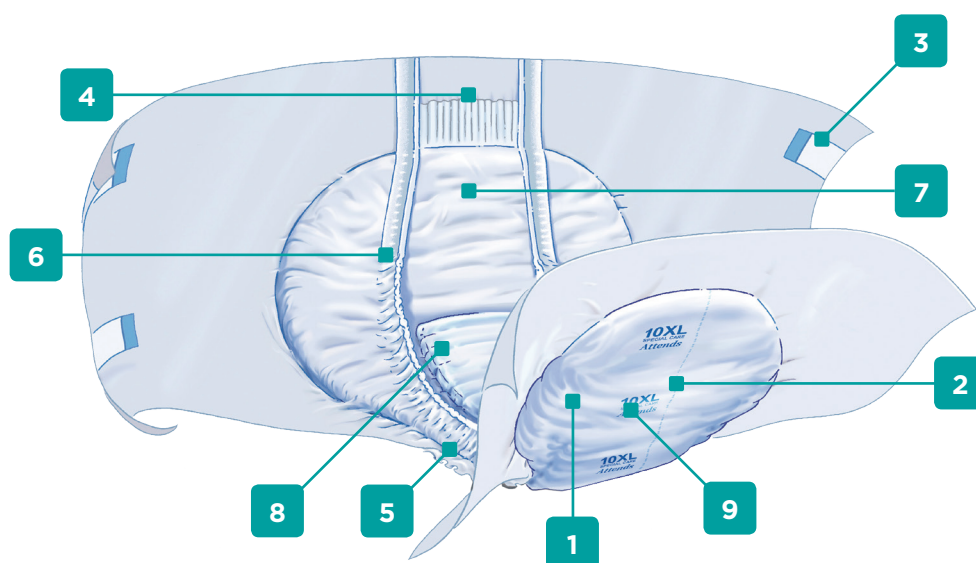

Attends® Slip Regular Plus

Attends - das System mit 10 Saugstärken bei Blasenschwäche und Inkontinenz

Attends Slip Regular Plus mit extra großem Saugkissen ist geeignet für sehr große Urin- und Stuhlmengen bei sehr langen Tragezeiten im Sitzen und Liegen.

- | | | |
|---|---|---|
| <p>1 Weiße flüssigkeitundurchlässige Außenseite als Auslaufschutz.</p> | <p>2 Der Nässeindikator auf der Rückseite zeigt durch Schwimmen an, wann das Produkt gewechselt werden muss.</p> | <p>3 Wiederverschließbares Fixiersystem mit 4 Klebestreifen zum Sichern des Slips.</p> |
| <p>4 Elastischer Abschlussbund im Rücken für besseren Sitz.</p> | <p>5 Mit geformten Beinbündchen für bestmöglichen Sitz und Auslaufschutz.</p> | <p>6 Auslaufsperrern sorgen für maximalen Auslaufschutz.</p> |
| <p>7 Anatomisch geformter Saugkern für eine bequeme Passform.</p> | <p>8 Leistungsstarker Saugkern mit zusätzlicher Aufnahmeschicht für zuverlässigen Auslaufschutz und ein trockenes Tragegefühl.</p> | <p>9 Größe und Saugstärke sind diskret auf der Außenseite aufgedruckt.</p> |

Geruchsbindung Odour Protection

Im Saugkern wird der Urin gebunden und sicher eingeschlossen. Dadurch werden unangenehme Gerüche vermieden.